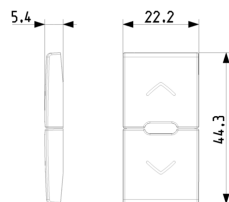

Dibujos

Volúmenes