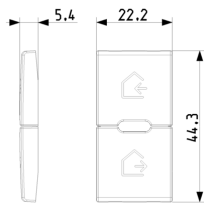

Dibujos

Volúmenes