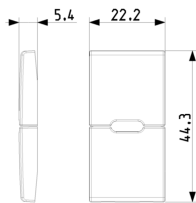

Dibujos

Volúmenes