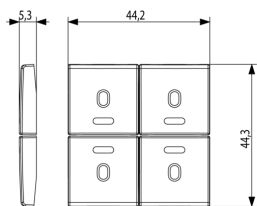

Dibujos

Volúmenes

Vista trasera

Vista 3D

Galería

Datos técnicos

- **Class group:** Programa de instalación de interruptores / enchufes
- **Class:** Elemento de control / cubierta para dispositivos de conmutación domésticos
- **Modelo:** Otros
- **Impresión/marcado:** Símbolo 0
- **Uso:** Botón interruptor/pulsador
- **Adecuado para la conexión de pulsadores del sistema bus:** No
- **Tipo de fijación:** Montaje con abrazadera
- **Ventana de control / salida de luz:** Si
- **Material:** Plástico
- **Calidad del material:** Termoplástico
- **Sin halógenos:** Si
- **Tratamiento de superficie:** Sin tratamiento
- **Acabado de superficie:** Mate
- **Color:** Blanco
- **Número RAL (similar):** 9016
- **Con campo de etiquetado:** No
- **Con lente/símbolo intercambiable:** No
- **Adecuado para el grado de protección (IP):** IP40
- **Profundidad:** 530,00 mm