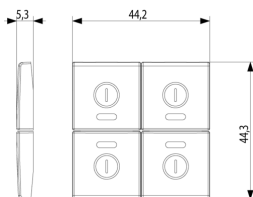

Estado producto

2 - Será eliminado

Cant. mínima de pedido

1 NR

Productos alternativos

19751.1 - 2 botones medios
1M símb. ON/OFF gris

19751.4 - 2 botones medios
1M vol.ON/OFF gris

Vídeo

- [Arké lives in your time](#)

Dibujos

Volúmenes

Vista trasera

Vista 3D

Galería

Datos técnicos

- **Class group:** Programa de instalación de interruptores / enchufes
- **Class:** Elemento de control / cubierta para dispositivos de conmutación domésticos
- **Modelo:** Otros
- **Impresión/marcado:** Caracteres 0 y 1
- **Uso:** Botón interruptor/pulsador
- **Adecuado para la conexión de pulsadores del sistema bus:** No
- **Tipo de fijación:** Montaje con abrazadera
- **Ventana de control / salida de luz:** Si
- **Material:** Plástico
- **Calidad del material:** Termoplástico
- **Sin halógenos:** Si
- **Tratamiento de superficie:** Sin tratamiento
- **Acabado de superficie:** Mate
- **Color:** Gris
- **Número RAL (similar):** 7015
- **Con campo de etiquetado:** No
- **Con lente/símbolo intercambiable:** No
- **Adecuado para el grado de protección (IP):** IP40
- **Profundidad:** 530,00 mm

Marcas

- 96. Experto electrotécnico ([download](#))

Embalajes

Código 8007352451841
Cantidad 1 NR
Med. 4,4x4,4x0,5 [cm]
Peso 5,2 [g]

Código 8007352451858
Cantidad 6 NR
Med. 14,2x6,7x5,9 [cm]
Peso 62,4 [g]

Legal