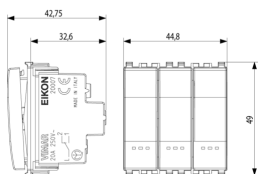

Dibujos

Volúmenes