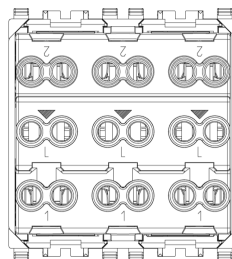

Vista trasera