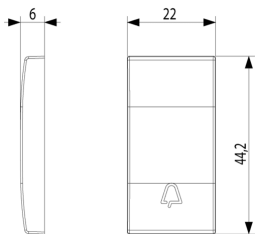

Estado producto

3 - Activo

Cant. mínima de pedido

5 NR

Dibujos

Volúmenes

Vista trasera

Vista 3D

Galería

Datos técnicos

- **Class group:** Programa de instalación de interruptores / enchufes
- **Class:** Elemento de control / cubierta para dispositivos de conmutación domésticos
- **Modelo:** Balancín único
- **Impresión/marcado:** Símbolo campana
- **Uso:** Botón interruptor/pulsador
- **Adecuado para la conexión de pulsadores del sistema bus:** No
- **Tipo de fijación:** Montaje con abrazadera
- **Ventana de control / salida de luz:** Si
- **Material:** Plástico
- **Calidad del material:** Termoplástico
- **Sin halógenos:** Si
- **Tratamiento de superficie:** Sin tratamiento
- **Acabado de superficie:** Mate
- **Color:** Blanco
- **Número RAL (similar):** 9016
- **Con campo de etiquetado:** No
- **Con lente/símbolo intercambiable:** No
- **Adecuado para el grado de protección (IP):** IP40
- **Profundidad:** 600,00 mm

Código 8007352316652
Cantidad 5 NR
Med. 4,1x2,8x5,3 [cm]
Peso 17 [g]

Código 8007352731165
Cantidad 50 NR
Med. 14,4x9x6 [cm]
Peso 170 [g]

Legal

Vimar se reserva el derecho de cambiar en cualquier momento y sin previo aviso las características de los productos reportados. La instalación debe ser realizada por personal cualificado cumpliendo con las disposiciones en vigor que regulan el montaje del material eléctrico en el país donde se instalen los productos. Para las condiciones de uso de la información de la ficha del producto, consulte [Condiciones de uso](#).