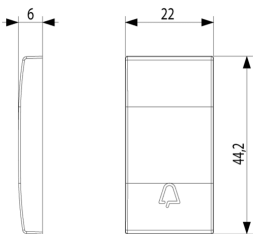

Estado producto

3 - Activo

Cant. mínima de pedido

5 NR

Dibujos

Volúmenes

Vista trasera

Vista 3D

Galería

Datos técnicos

- **Class group:** Programa de instalación de interruptores / enchufes
- **Class:** Elemento de control / cubierta para dispositivos de conmutación domésticos
- **Modelo:** Balancín único
- **Impresión/marcado:** Símbolo campana
- **Uso:** Botón interruptor/pulsador
- **Adecuado para la conexión de pulsadores del sistema bus:** No
- **Tipo de fijación:** Montaje con abrazadera
- **Ventana de control / salida de luz:** Si
- **Material:** Plástico
- **Calidad del material:** Termoplástico
- **Sin halógenos:** Si
- **Tratamiento de superficie:** Sin tratamiento
- **Acabado de superficie:** Mate
- **Color:** Gris
- **Número RAL (similar):** 7024
- **Con campo de etiquetado:** No
- **Con lente/símbolo intercambiable:** No
- **Adecuado para el grado de protección (IP):** IP40
- **Profundidad:** 600,00 mm

Código 8007352252523
Cantidad 5 NR
Med. 4,1x2,8x5,3 [cm]
Peso 17 [g]

Código 8007352731158
Cantidad 50 NR
Med. 14,4x9x6 [cm]
Peso 170 [g]

Legal

Vimar se reserva el derecho de cambiar en cualquier momento y sin previo aviso las características de los productos reportados. La instalación debe ser realizada por personal cualificado cumpliendo con las disposiciones en vigor que regulan el montaje del material eléctrico en el país donde se instalen los productos. Para las condiciones de uso de la información de la ficha del producto, consulte [Condiciones de uso](#).