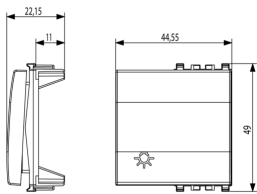

3 - Activo

Cant. mínima de pedido

2 NR

Dibujos

Volúmenes

Vista 3D

Datos técnicos

- **Class group:** Programa de instalación de interruptores / enchufes
- **Class:** Elemento de control / cubierta para dispositivos de conmutación domésticos
- **Modelo:** Balancín único
- **Impresión/marcado:** Símbolo luz
- **Uso:** Botón interruptor/pulsador
- **Adecuado para la conexión de pulsadores del sistema bus:** No
- **Tipo de fijación:** Montaje con abrazadera
- **Ventana de control / salida de luz:** Si
- **Material:** Plástico
- **Calidad del material:** Termoplástico
- **Sin halógenos:** Si
- **Tratamiento de superficie:** Sin tratamiento
- **Acabado de superficie:** Mate
- **Color:** Gris
- **Número RAL (similar):** 7024
- **Con campo de etiquetado:** No
- **Con lente/símbolo intercambiable:** No
- **Adecuado para el grado de protección (IP):** IP40
- **Profundidad:** 1.115,00 mm

Marcas

- 00. Mercado CE - UE
- 01. IMQ - Italia ([download](#))
- 29. QCERT - Colombia
- 43. Marca UKCA - Gran Bretaña
- 96. Experto electrotécnico ([download](#))

Embalajes

8 007352 252752

Código 8007352252752
Cantidad 1 NR
Med. 4,46x4,9x2,29 [cm]
Peso 8,4 [g]

8 007352 252769

Código 8007352252769
Cantidad 2 NR
Med. 5,1x2,8x5,3 [cm]
Peso 20,8 [g]

8 007352 730830

Código 8007352730830
Cantidad 20 NR
Med. 14,4x11,6x6 [cm]
Peso 208 [g]

Legal

Vimar se reserva el derecho de cambiar en cualquier momento y sin previo aviso las características de los productos reportados. La instalación debe ser realizada por personal cualificado cumpliendo con las disposiciones en vigor que regulan el montaje del material eléctrico en el país donde se instalen los productos. Para las condiciones de uso de la información de la ficha del producto, consulte [Condiciones de uso](#).