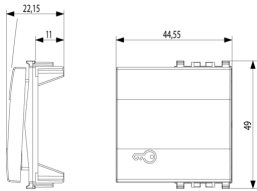

Dibujos

Volúmenes