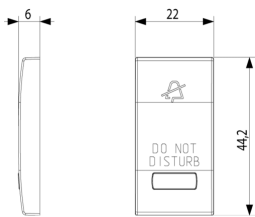

Dibujos

Volúmenes