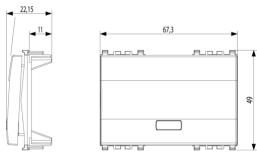

3 - Activo

Cant. mínima de pedido

2 NR

Dibujos

Volúmenes

Vista trasera

Vista 3D

Datos técnicos

8 007352 285361

Código 8007352285361
Cantidad 2 NR
Med. 5,3x3,9x7,6 [cm]
Peso 35,2 [g]

8 007352 731004

Código 8007352731004
Cantidad 10 NR
Med. 20,6x8,5x6 [cm]
Peso 176 [g]

Legal

Vimar se reserva el derecho de cambiar en cualquier momento y sin previo aviso las características de los productos reportados. La instalación debe ser realizada por personal cualificado cumpliendo con las disposiciones en vigor que regulan el montaje del material eléctrico en el país donde se instalen los productos. Para las condiciones de uso de la información de la ficha del producto, consulte [Condiciones de uso](#).