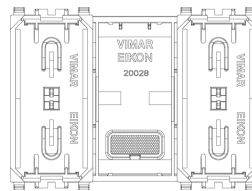

3 - Activo

Cant. mínima de pedido

2 NR

Dibujos

Volúmenes

Vista trasera

Vista 3D

Datos técnicos

- **Class group:** Programa de instalación de interruptores / enchufes
- **Class:** Elemento de control / cubierta para dispositivos de conmutación domésticos
- **Modelo:** Balancín único
- **Impresión/marcado:** Ninguno
- **Uso:** Botón interruptor/pulsador
- **Adecuado para la conexión de pulsadores del sistema bus:** No
- **Tipo de fijación:** Montaje con abrazadera
- **Ventana de control / salida de luz:** Si
- **Material:** Plástico
- **Calidad del material:** Termoplástico
- **Sin halógenos:** Si
- **Tratamiento de superficie:** Barnizado / lacado
- **Acabado de superficie:** Mate
- **Color:** Plata
- **Número RAL (similar):** 9022
- **Con campo de etiquetado:** No
- **Con lente/símbolo intercambiable:** No
- **Adecuado para el grado de protección (IP):** IP40
- **Profundidad:** 1.115,00 mm