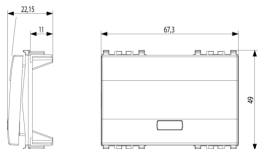

3 - Activo

Cant. mínima de pedido

2 NR

Dibujos

Volúmenes

Vista trasera

Vista 3D

Datos técnicos

8 007352 253032

Código 8007352253032
Cantidad 2 NR
Med. 5,3x3,9x7,6 [cm]
Peso 35 [g]

8 007352 730984

Código 8007352730984
Cantidad 10 NR
Med. 20,6x8,5x6 [cm]
Peso 175 [g]

Legal

Vimar se reserva el derecho de cambiar en cualquier momento y sin previo aviso las características de los productos reportados. La instalación debe ser realizada por personal cualificado cumpliendo con las disposiciones en vigor que regulan el montaje del material eléctrico en el país donde se instalen los productos. Para las condiciones de uso de la información de la ficha del producto, consulte [Condiciones de uso](#).