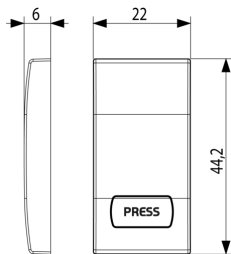

3 - Activo

Cant. mínima de pedido

5 NR

Dibujos

Volúmenes

Vista trasera

Vista 3D

Datos técnicos

- **Class group:** Programa de instalación de interruptores / enchufes
- **Class:** Elemento de control / cubierta para dispositivos de conmutación domésticos
- **Modelo:** Balancín único
- **Impresión/marcado:** Diversos símbolos
- **Uso:** Botón interruptor/pulsador
- **Adecuado para la conexión de pulsadores del sistema bus:** No
- **Tipo de fijación:** Montaje con abrazadera
- **Ventana de control / salida de luz:** Si
- **Material:** Plástico
- **Calidad del material:** Termoplástico
- **Sin halógenos:** Si
- **Tratamiento de superficie:** Sin tratamiento
- **Acabado de superficie:** Mate
- **Color:** Blanco
- **Número RAL (similar):** 9016
- **Con campo de etiquetado:** No
- **Con lente/símbolo intercambiable:** No
- **Adecuado para el grado de protección (IP):** IP40
- **Profundidad:** 600,00 mm

8 007352389380

Código 8007352389380
Cantidad 5 NR
Med. 4,1x2,8x5,3 [cm]
Peso 19 [g]

8 007352389397

Código 8007352389397
Cantidad 50 NR
Med. 14,4x9x6 [cm]
Peso 223,73 [g]

Legal

Vimar se reserva el derecho de cambiar en cualquier momento y sin previo aviso las características de los productos reportados. La instalación debe ser realizada por personal cualificado cumpliendo con las disposiciones en vigor que regulan el montaje del material eléctrico en el país donde se instalen los productos. Para las condiciones de uso de la información de la ficha del producto, consulte [Condiciones de uso](#).