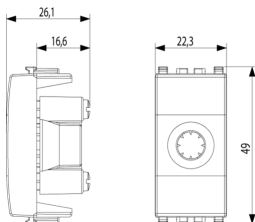

Dibujos

Volúmenes