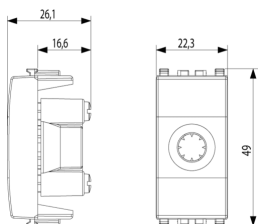

3 - Activo

Cant. mínima de pedido

50 NR

Dibujos

Volúmenes

Vista trasera

Vista 3D

Datos técnicos

Marcas

- 01. IMQ - Italia ([download](#))
- 15. CCC - China ([download](#))
- 29. QCERT - Colombia
- 96. Experto electrotécnico ([download](#))

Embalajes

8 007352 286054

Código 8007352286054

Cantidad 1 NR

Med. 4,1x2,8x5,3 [cm]

Peso 13,67 [g]

8 007352 286061

Código 8007352286061

Cantidad 50 NR

Med. 21,4x11,6x14,2 [cm]

Peso 765,93 [g]

Legal

Vimar se reserva el derecho de cambiar en cualquier momento y sin previo aviso las características de los productos reportados. La instalación debe ser realizada por personal cualificado cumpliendo con las disposiciones en vigor que regulan el montaje del material eléctrico en el país donde se instalen los productos. Para las condiciones de uso de la información de la ficha del producto, consulte [Condiciones de uso](#).