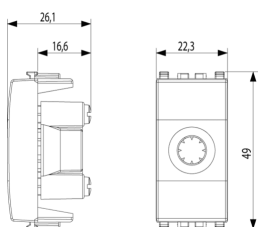

Dibujos

Volúmenes