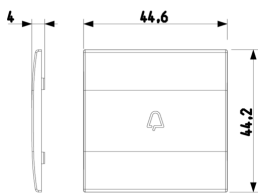

Estado producto

3 - Activo

Cant. mínima de pedido

5 NR

Dibujos

Volúmenes

Vista trasera

Vista 3D

Marcas

- 96. Experto electrotécnico ([download](#))

Embalajes

Código 8007352460669
Cantidad 1 NR
Med. 4,5x4,5x0,4 [cm]
Peso 3,68 [g]

Código 8007352460676
Cantidad 5 NR
Med. 4,4x4,4x2 [cm]
Peso 18,4 [g]

Código 8007352460683
Cantidad 25 NR
Med. 14,2x6,7x5,9 [cm]
Peso 122,7 [g]