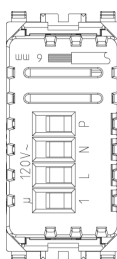

Estado producto

2 - Será eliminado

Cant. mínima de pedido

5 NR

Instrucciones, Manuales, Documentación

- [Hoja de instrucciones multilingüe \(654 kb\)](#)

Dibujos

Volúmenes

Vista trasera

Vista 3D

Datos técnicos

- **Class group:** Programa de instalación de interruptores / enchufes
- **Class:** Dispositivo electrónico para instalación de programas de conmutación
- **Modelo:** Otros
- **Composición:** Módulo para programa de interrupción de instalación
- **Número de módulos (en caso de diseño modular):** 1
- **Controlado por radio:** No
- **Tipo de montaje:** Montado empotrado (escayola)
- **Tipo de fijación:** Bloquear en posición
- **Material:** Plástico
- **Calidad del material:** Termoplástico
- **Tratamiento de superficie:** Sin tratamiento
- **Acabado de superficie:** Mate
- **Color:** Gris
- **Número RAL (similar):** 7024
- **Transparente:** No

Marcas

- 00. Mercado CE - UE
- 37. Mercado - Marruecos
- 43. Marca UKCA - Gran Bretaña
- 99. Directiva RAEE ([download](#))

Embalajes

8 007352 279148

Código 8007352279148
Cantidad 1 NR
Med. 5,1x4,3x5,3 [cm]
Peso 51,07 [g]