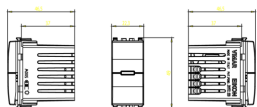

Estado producto

2 - Será eliminado

Cant. mínima de pedido

5 NR

Instrucciones, Manuales, Documentación

- [Hoja de instrucciones multilingüe \(654 kb\)](#)

Dibujos

Volúmenes

Vista trasera

Vista 3D

Datos técnicos

- **Class group:** Programa de instalación de interruptores / enchufes
- **Class:** Dispositivo electrónico para instalación de programas de conmutación
- **Modelo:** Otros
- **Composición:** Módulo para programa de interrupción de instalación
- **Número de módulos (en caso de diseño modular):** 1
- **Controlado por radio:** No
- **Tipo de montaje:** Montado empotrado (escayola)
- **Tipo de fijación:** Bloquear en posición
- **Material:** Plástico
- **Calidad del material:** Termoplástico
- **Tratamiento de superficie:** Sin tratamiento
- **Acabado de superficie:** Mate
- **Color:** Gris
- **Número RAL (similar):** 7024
- **Transparente:** No