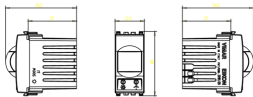

Dibujos

Volúmenes

Vista trasera

Vista 3D

Datos técnicos

- **Class group:** Programa de instalación de interruptores / enchufes
- **Class:** Dispositivo electrónico para instalación de programas de conmutación
- **Modelo:** Otros
- **Composición:** Módulo para programa de interrupción de instalación
- **Número de módulos (en caso de diseño modular):** 1
- **Controlado por radio:** No
- **Tipo de montaje:** Montado empotrado (escayola)
- **Tipo de fijación:** Bloquear en posición
- **Material:** Plástico
- **Calidad del material:** Termoplástico
- **Tratamiento de superficie:** Sin tratamiento
- **Acabado de superficie:** Mate
- **Color:** Blanco
- **Número RAL (similar):** 9016
- **Transparente:** No