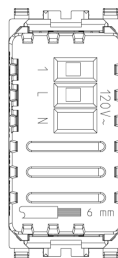

Dibujos

Volúmenes

Vista trasera

Vista 3D

Datos técnicos

- **Class group:** Programa de instalación de interruptores / enchufes
- **Class:** Dispositivo electrónico para instalación de programas de conmutación
- **Modelo:** Otros
- **Composición:** Módulo para programa de interrupción de instalación
- **Número de módulos (en caso de diseño modular):** 1
- **Controlado por radio:** No
- **Tipo de montaje:** Montado empotrado (escayola)
- **Tipo de fijación:** Bloquear en posición
- **Material:** Plástico
- **Calidad del material:** Termoplástico
- **Tratamiento de superficie:** Sin tratamiento
- **Acabado de superficie:** Mate
- **Color:** Blanco
- **Número RAL (similar):** 9016
- **Transparente:** No

Marcas

- 00. Mercado CE - UE
- 19. NOM - México
- 37. Mercado - Marruecos
- 43. Marca UKCA - Gran Bretaña
- 99. Directiva RAEE ([download](#))

Embalajes

8 007352316225

Código 8007352316225
Cantidad 1 NR
Med. 5,1x4,3x5,3 [cm]
Peso 49,87 [g]

8 007352316232

Código 8007352316232
Cantidad 5 NR
Med. 14,4x11,6x6 [cm]
Peso 299,27 [g]

Legal

Vimar se reserva el derecho de cambiar en cualquier momento y sin previo aviso las características de los productos reportados. La instalación debe ser realizada por personal cualificado cumpliendo con las disposiciones en vigor que regulan el montaje del material eléctrico en el país donde se instalen los productos. Para las condiciones de uso de la información de la ficha del producto, consulte [Condiciones de uso](#).