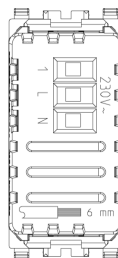

Dibujos

Volúmenes

Vista trasera

Vista 3D

Datos técnicos

- **Class group:** Programa de instalación de interruptores / enchufes
- **Class:** Dispositivo electrónico para instalación de programas de conmutación
- **Modelo:** Otros
- **Composición:** Módulo para programa de interrupción de instalación
- **Número de módulos (en caso de diseño modular):** 1
- **Controlado por radio:** No
- **Tipo de montaje:** Montado empotrado (escayola)
- **Tipo de fijación:** Bloquear en posición
- **Material:** Plástico
- **Calidad del material:** Termoplástico
- **Tratamiento de superficie:** Sin tratamiento
- **Acabado de superficie:** Mate
- **Color:** Gris
- **Número RAL (similar):** 7024
- **Transparente:** No

Embalajes

Código 8007352257719
Cantidad 1 NR
Med. 5,1x4,3x5,3 [cm]
Peso 52,33 [g]

Código 8007352257726
Cantidad 5 NR
Med. 14,4x11,6x6 [cm]
Peso 311,13 [g]

Código 8007352656970
Cantidad 60 NR
Med. 36,5x33x13,5 [cm]
Peso 4.152 [g]