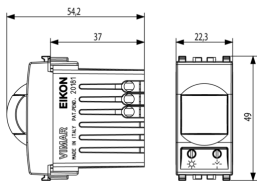

Dibujos

Volúmenes

Vista trasera

Vista 3D

Datos técnicos

- **Class group:** Programa de instalación de interruptores / enchufes
- **Class:** Dispositivo electrónico para instalación de programas de conmutación
- **Modelo:** Otros
- **Composición:** Módulo para programa de interrupción de instalación
- **Número de módulos (en caso de diseño modular):** 1
- **Controlado por radio:** No
- **Tipo de montaje:** Montado empotrado (escayola)
- **Tipo de fijación:** Bloquear en posición
- **Material:** Plástico
- **Calidad del material:** Termoplástico
- **Tratamiento de superficie:** Sin tratamiento
- **Acabado de superficie:** Mate
- **Color:** Gris
- **Número RAL (similar):** 7024
- **Transparente:** No

Embalajes

Código 8007352257719
Cantidad 1 NR
Med. 5,1x4,3x5,3 [cm]
Peso 52,33 [g]

Código 8007352257726
Cantidad 5 NR
Med. 14,4x11,6x6 [cm]
Peso 311,13 [g]

Código 8007352656970
Cantidad 60 NR
Med. 36,5x33x13,5 [cm]
Peso 4.152 [g]