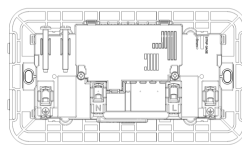

Vista trasera

Vista 3D

Datos técnicos

- **Class group:** Programa de instalación de interruptores / enchufes
- **Class:** Enchufe
- **Con tapa abatible:** No
- **Color:** Blanco
- **Número RAL (similar):** 9016
- **Color metálico:** No
- **Transparente:** No
- **Bloqueable:** No
- **Calidad del material:** Termoplástico
- **Acabado de superficie:** Mate
- **Corriente nominal:** 13 A
- **Profundidad del dispositivo:** 35,30 mm