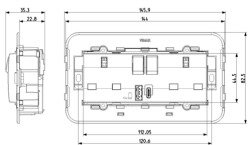

Dibujos

Volúmenes