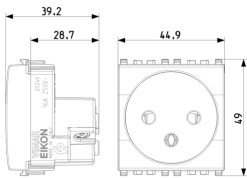

Dibujos

Volúmenes