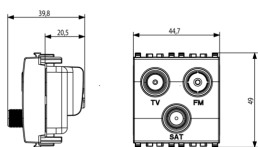

Dibujos

Volúmenes