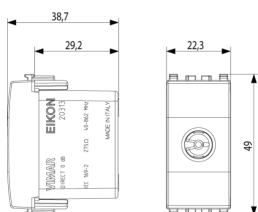

Dibujos

Volúmenes