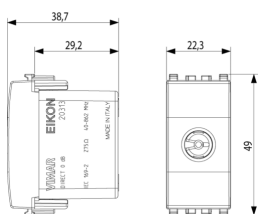

Dibujos

Volúmenes