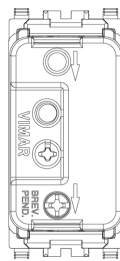

Estado producto

3 - Activo

Cant. mínima de pedido

20 NR

Dibujos

Volúmenes

Vista trasera

Vista 3D

Datos técnicos

- **Class group:** Antenas y tecnología de satélite
- **Class:** Salida de antena
- **Modelo:** Casquillo de extremo
- **Cubierta:** Ninguno
- **Número de salidas:** 1
- **Adecuado para alimentación remota:** Si
- **Tipo de fijación:** Engatillado
- **Color:** Plata
- **Número RAL (similar):** 9022
- **Tratamiento de superficie:** Barnizado / lacado
- **Material:** Plástico

Marcas

- 10. EAC Eurasian Customs Union
- 43. Marca UKCA - Gran Bretaña
- 99. Directiva RAEE ([download](#))

Embalajes

Código 8007352508736
Cantidad 1 NR
Med. 4,1x2,8x5,3 [cm]
Peso 25 [g]

Código 8007352508743
Cantidad 20 NR
Med. 21,4x11,6x6 [cm]
Peso 557,7 [g]