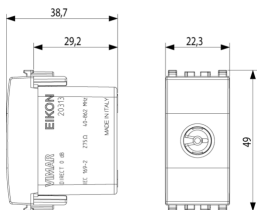

Dibujos

Volúmenes