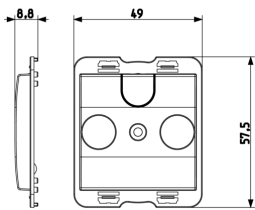

Dibujos

Volúmenes