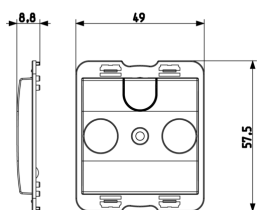

Dibujos

Volúmenes