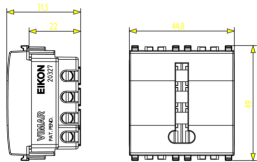

## Dibujos

Volúmenes

Vista trasera

Vista 3D

## Datos técnicos

- **Class group:** Programa de instalación de interruptores / enchufes
- **Class:** Inserto/cubierta para tecnología de comunicación
- **Composición:** Módulo para programa de interrupción de instalación
- **Uso:** Otros
- **Anillo portador:** No
- **Con protección contra el polvo:** No
- **Con tapa abatible:** No
- **Con impresión:** No
- **Tipo de montaje:** Montado empotrado (escayola)
- **Material:** Plástico
- **Calidad del material:** Termoplástico
- **Sin halógenos:** Si
- **Tratamiento de superficie:** Sin tratamiento
- **Acabado de superficie:** Mate
- **Color:** Gris
- **Número RAL (similar):** 7024
- **Transparente:** No
- **Número de módulos (en caso de diseño modular):** 2
- **Con descarga de tensión:** No
- **Abrazadera de araña:** No
- **Adecuado para el grado de protección (IP):** IP20
- **Anchura del dispositivo:** 44,80 mm
- **Altura del dispositivo:** 49,00 mm
- **Profundidad del dispositivo:** 31,50 mm