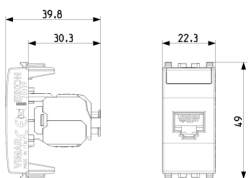

Estado producto

3 - Activo

Cant. mínima de pedido

10 NR

Instrucciones, Manuales, Documentación

- [FI - Foglio istruzioni ZIS_49401350B0 \(671 kb\)](#)

Dibujos

Volúmenes

Vista trasera

Vista 3D

Datos técnicos

- **Class group:** Material de instalación de redes de telecomunicación DNT / FNT
- **Class:** Conectores modulares
- **Modelo:** Bus (toma)
- **Tipo de conector:** RJ45 8(8)
- **Armadura:** Si
- **Categoría:** 6A
- **Método de conexión:** Corrugado
- **Herramienta especial necesaria:** No
- **Adecuado para cables redondos:** Si
- **Adecuado para cables planos:** No
- **Adecuado para conductores trenzados:** No
- **Adecuado para conductores sólidos:** No
- **Color:** Plata
- **Rango AWG:** 23 - 26

Marcas

- 00. Mercado CE - UE
- 10. EAC Eurasian Customs Union
- 24. Certificado FORCE ([download](#))
- 43. Marca UKCA - Gran Bretaña
- 99. Directiva RAEE ([download](#))

Embalajes

8 007352464520

Código 8007352464520
Cantidad 1 NR
Med. 5,1x4,3x5,3 [cm]
Peso 34,3 [g]

8 007352464537

Código 8007352464537
Cantidad 10 NR
Med. 26,9x11,6x4,9 [cm]
Peso 409,9 [g]

Legal

Vimar se reserva el derecho de cambiar en cualquier momento y sin previo aviso las características de los productos reportados. La instalación debe ser realizada por personal cualificado cumpliendo con las disposiciones en vigor que regulan el montaje del material eléctrico en el país donde se instalen los productos. Para las condiciones de uso de la información de la ficha del producto, consulte [Condiciones de uso](#).