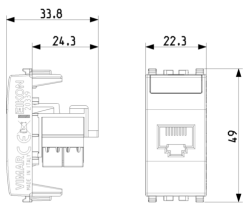

Dibujos

Volúmenes