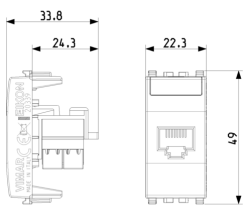

Dibujos

Volúmenes