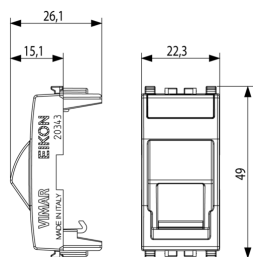

Dibujos

Volúmenes