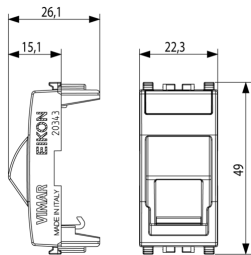

Dibujos

Volúmenes