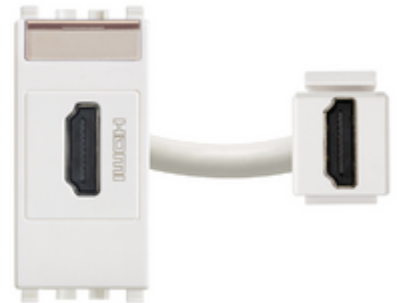

EIKON: Toma HDMI blanco

20346.B

Series residenciales / Series resid. tradicionales / EIKON / Dispositivos

Toma HDMI blanco

Toma con conector HDMI, fijación Keystone, blanco

Estado producto

3 - Activo

Cant. mínima de pedido

1 NR

Instrucciones, Manuales, Documentación

- [Hoja de instrucciones multilingüe (1177 kb)](#)

Dibujos

Volúmenes