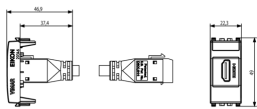

Dibujos

Volúmenes