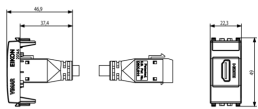

Dibujos

Volúmenes