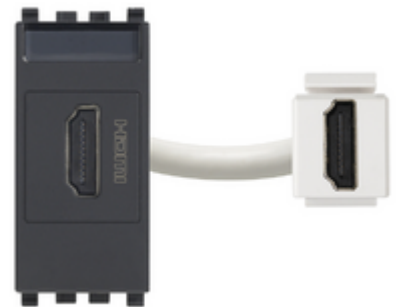

EIKON: Toma HDMI gris

20346

Series residenciales / Series resid. tradicionales / EIKON / Dispositivos

Toma HDMI gris

Toma con conector HDMI, fijación Keystone, gris

Estado producto

3 - Activo

Cant. mínima de pedido

1 NR

Instrucciones, Manuales, Documentación

- [Hoja de instrucciones multilingüe (1177 kb)](#)

Dibujos

Volúmenes