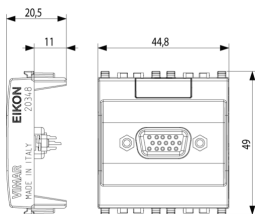

Dibujos

Volúmenes