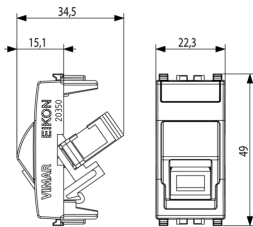

Dibujos

Volúmenes