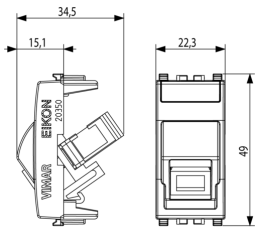

Dibujos

Volúmenes