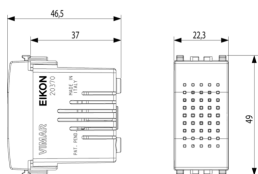

Dibujos

Volúmenes