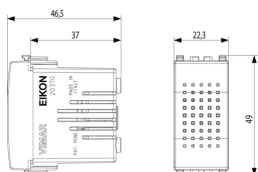

10 NR

Dibujos

Volúmenes

Vista trasera

Vista 3D

Datos técnicos

- **Class group:** Dispositivos de señalización óptica y acústica
- **Class:** Gong
- **Color de la carcasa:** Gris
- **Material de la carcasa:** Plástico
- **Volumen:** 70 dB
- **Tensión nominal:** 12,00 - 12,01 V
- **Grado de protección (IP):** IP40
- **Tipo de corriente:** CA
- **Batería incorporada:** No
- **Tipo de montaje:** Montado empotrado (escayola)
- **Anchura de unidades de división:** 1
- **Inalámbrico:** No

Marcas

- 00. Marcado CE - UE
- 10. EAC Eurasian Customs Union
- 43. Marca UKCA - Gran Bretaña
- 99. Directiva RAEE ([download](#))

Embalajes

8 007352 249950

Código 8007352249950
Cantidad 1 NR
Med. 5,1x2,8x5,3 [cm]
Peso 58,93 [g]

8 007352 257672

Código 8007352257672
Cantidad 10 NR
Med. 14,4x11,6x6 [cm]
Peso 634,87 [g]

8 007352 638297

Código 8007352638297
Cantidad 120 NR
Med. 36,5x33x13,5 [cm]
Peso 8.100 [g]

Legal

Vimar se reserva el derecho de cambiar en cualquier momento y sin previo aviso las características de los productos reportados. La instalación debe ser realizada por personal cualificado cumpliendo con las disposiciones en vigor que regulan el montaje del material eléctrico en el país donde se instalen los productos. Para las condiciones de uso de la información de la ficha del producto, consulte [Condiciones de uso](#).