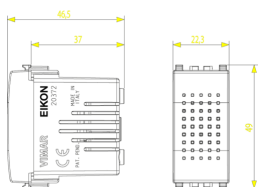

Dibujos

Volúmenes