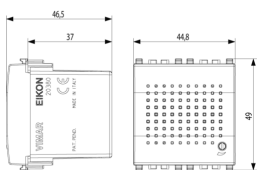

Dibujos

Volúmenes