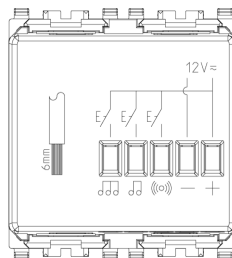

Vista trasera

Vista 3D

Datos técnicos

- **Class group:** Dispositivos de señalización óptica y acústica
- **Class:** Gong
- **Color de la carcasa:** Gris
- **Material de la carcasa:** Plástico
- **Volumen:** 70 dB
- **Tensión nominal:** 12,00 - 12,01 V
- **Grado de protección (IP):** IP40
- **Tipo de corriente:** CA/CC
- **Batería incorporada:** No
- **Tipo de montaje:** Montado empotrado (escayola)
- **Anchura de unidades de división:** 2
- **Inalámbrico:** No

Marcas

- 00. Marcado CE - UE
- 37. Marcado - Marruecos
- 43. Marca UKCA - Gran Bretaña
- 96. Experto electrotécnico ([download](#))
- 99. Directiva RAEE ([download](#))

Embalajes

Código 8007352287440
Cantidad 1 NR
Med. 6x5,4x5,3 [cm]
Peso 82,93 [g]

Código 8007352287457
Cantidad 5 NR
Med. 17,2x13,1x6 [cm]
Peso 479,33 [g]

Legal

Vimar se reserva el derecho de cambiar en cualquier momento y sin previo aviso las características de los productos reportados. La instalación debe ser realizada por personal cualificado cumpliendo con las disposiciones en vigor que regulan el montaje del material eléctrico en el país donde se instalen los productos. Para las condiciones de uso de la información de la ficha del producto, consulte [Condiciones de uso](#).