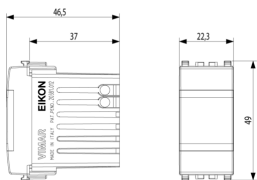

Estado producto

2 - Será eliminado

Cant. mínima de pedido

5 NR

Dibujos

Volúmenes

Vista trasera

Vista 3D

Datos técnicos

- **Class group:** Programa de instalación de interruptores / enchufes
- **Class:** Señal luminosa de información para programas de interruptores de instalaciones
- **Número de módulos (en caso de diseño modular):** 1
- **Con fuente de luz:** Si
- **Lámpara:** LED no intercambiable
- **Con luz intermitente:** No
- **Con símbolo fijo / impresión:** No
- **Con símbolo intercambiable:** No
- **Tipo de montaje:** Montado empotrado (escayola)
- **Tipo de fijación:** Bloquear en posición
- **Material:** Plástico
- **Calidad del material:** Termoplástico
- **Tratamiento de superficie:** Sin tratamiento
- **Acabado de superficie:** Mate
- **Color:** Blanco
- **Número RAL (similar):** 9016
- **Transparente:** No
- **Color de las lámparas:** Blanco
- **Adecuado para el grado de protección (IP):** IP40
- **Voltaje nominal:** 12 V

Embalajes

Código 8007352314894
Cantidad 1 NR
Med. 5,1x2,8x5,3 [cm]
Peso 25,73 [g]

Código 8007352314900
Cantidad 5 NR
Med. 14,2x6,7x5,9 [cm]
Peso 159,2 [g]

Legal

Vimar se reserva el derecho de cambiar en cualquier momento y sin previo aviso las características de los productos reportados. La instalación debe ser realizada por personal cualificado cumpliendo con las disposiciones en vigor que regulan el montaje del material eléctrico en el país donde se instalen los productos. Para las condiciones de uso de la información de la ficha del producto, consulte [Condiciones de uso](#).