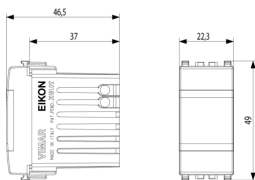

Estado producto

2 - Será eliminado

Cant. mínima de pedido

5 NR

Dibujos

Volúmenes

Vista trasera

Vista 3D

Datos técnicos

- **Class group:** Programa de instalación de interruptores / enchufes
- **Class:** Señal luminosa de información para programas de interruptores de instalaciones
- **Número de módulos (en caso de diseño modular):** 1
- **Con fuente de luz:** Si
- **Lámpara:** LED no intercambiable
- **Con luz intermitente:** No
- **Con símbolo fijo / impresión:** No
- **Con símbolo intercambiable:** No
- **Tipo de montaje:** Montado empotrado (escayola)
- **Tipo de fijación:** Bloquear en posición
- **Material:** Plástico
- **Calidad del material:** Termoplástico
- **Tratamiento de superficie:** Sin tratamiento
- **Acabado de superficie:** Mate
- **Color:** Gris
- **Número RAL (similar):** 7024
- **Transparente:** No
- **Color de las lámparas:** Blanco
- **Adecuado para el grado de protección (IP):** IP40
- **Voltaje nominal:** 12 V

Embalajes

Código 8007352269767
Cantidad 1 NR
Med. 5,1x2,8x5,3 [cm]
Peso 25,07 [g]

Código 8007352269774
Cantidad 5 NR
Med. 14,2x6,7x5,9 [cm]
Peso 155,8 [g]

Legal

Vimar se reserva el derecho de cambiar en cualquier momento y sin previo aviso las características de los productos reportados. La instalación debe ser realizada por personal cualificado cumpliendo con las disposiciones en vigor que regulan el montaje del material eléctrico en el país donde se instalen los productos. Para las condiciones de uso de la información de la ficha del producto, consulte [Condiciones de uso](#).