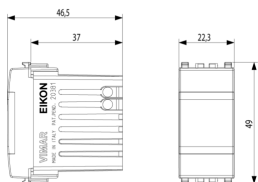

Dibujos

Volúmenes