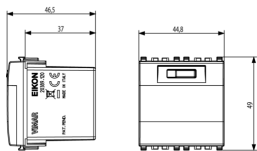

Dibujos

Volúmenes