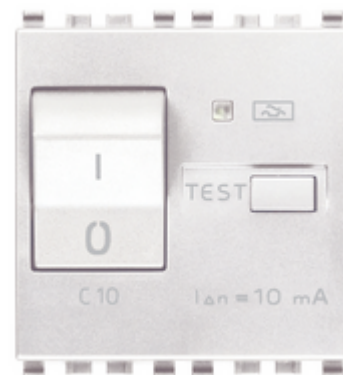

## EIKON: Interruptor MTDif.1P+N C10 10mA blanco

### Interruptor MTDif.1P+N C10 10mA blanco

Interruptor automático magnetotérmico diferencial 1P+N C 10, alimentación 120-230 V~ 50-60 Hz, I $\Delta$ n 10 mA, poder de corte 3000 A, blanco - 2 módulos

### Dibujos

Volúmenes

Vista trasera

Vista 3D