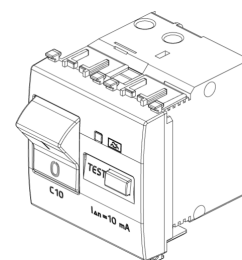

EIKON: Interruptor MTDif.1P+N C10 10mA blanco

20411.10.B

Series residenciales / Series resid. tradicionales / EIKON / Dispositivos

Interruptor MTDif.1P+N C10 10mA blanco

Interruptor automático magnetotérmico diferencial 1P+N C 10, alimentación 120-230 V~ 50-60 Hz, I Δ n 10 mA, poder de corte 3000 A, blanco - 2 módulos

Estado producto

3 - Activo

Cant. mínima de pedido

5 NR

Instrucciones, Manuales, Documentación

- [Hoja de instrucciones multilingüe (688 kb)](#)

Dibujos

Volúmenes

Vista 3D