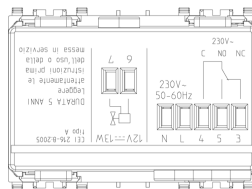

Estado producto

2 - Será eliminado

Cant. mínima de pedido

1 NR

Instrucciones, Manuales, Documentación

- [Manual do instalador \(4312 kb\)](#)

Dibujos

Volúmenes

- **Captura de gas inflamable:** Si
- **Captura de gases tóxicos:** No
- **Tipo de montaje:** Instalación
- **Tipo de mensaje:** Óptico / acústico
- **Color:** Blanco
- **Anchura:** 67,50 mm
- **Altura/profundidad:** 49 mm

Marcas

- 00. Marcado CE - UE
- 37. Marcado - Marruecos
- 43. Marca UKCA - Gran Bretaña
- 96. Experto electrotécnico ([download](#))
- 99. Directiva RAEE ([download](#))

Embalajes

8 007352 251717

Código 8007352251717
Cantidad 1 NR
Med. 11,2x9,6x9,8 [cm]
Peso 322,93 [g]