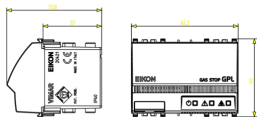

Estado producto

2 - Será eliminado

Cant. mínima de pedido

1 NR

Instrucciones, Manuales, Documentación

- [Manual do instalador \(4312 kb\)](#)

Dibujos

Volúmenes

- **Captura de gas inflamable:** Si
- **Captura de gases tóxicos:** No
- **Tipo de montaje:** Instalación
- **Tipo de mensaje:** Óptico / acústico
- **Color:** Blanco
- **Anchura:** 67,50 mm
- **Altura/profundidad:** 49 mm